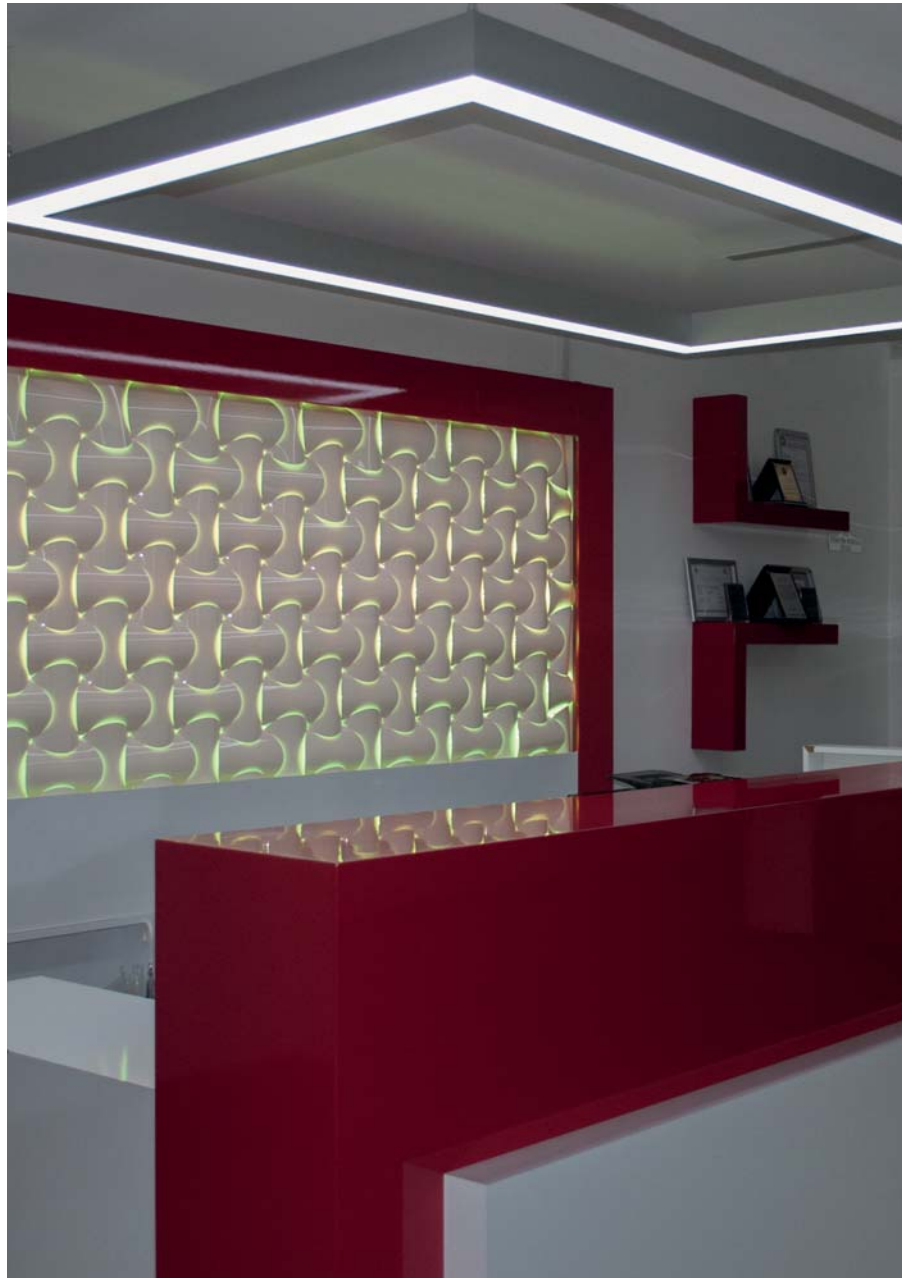

Fiberli, Antalya